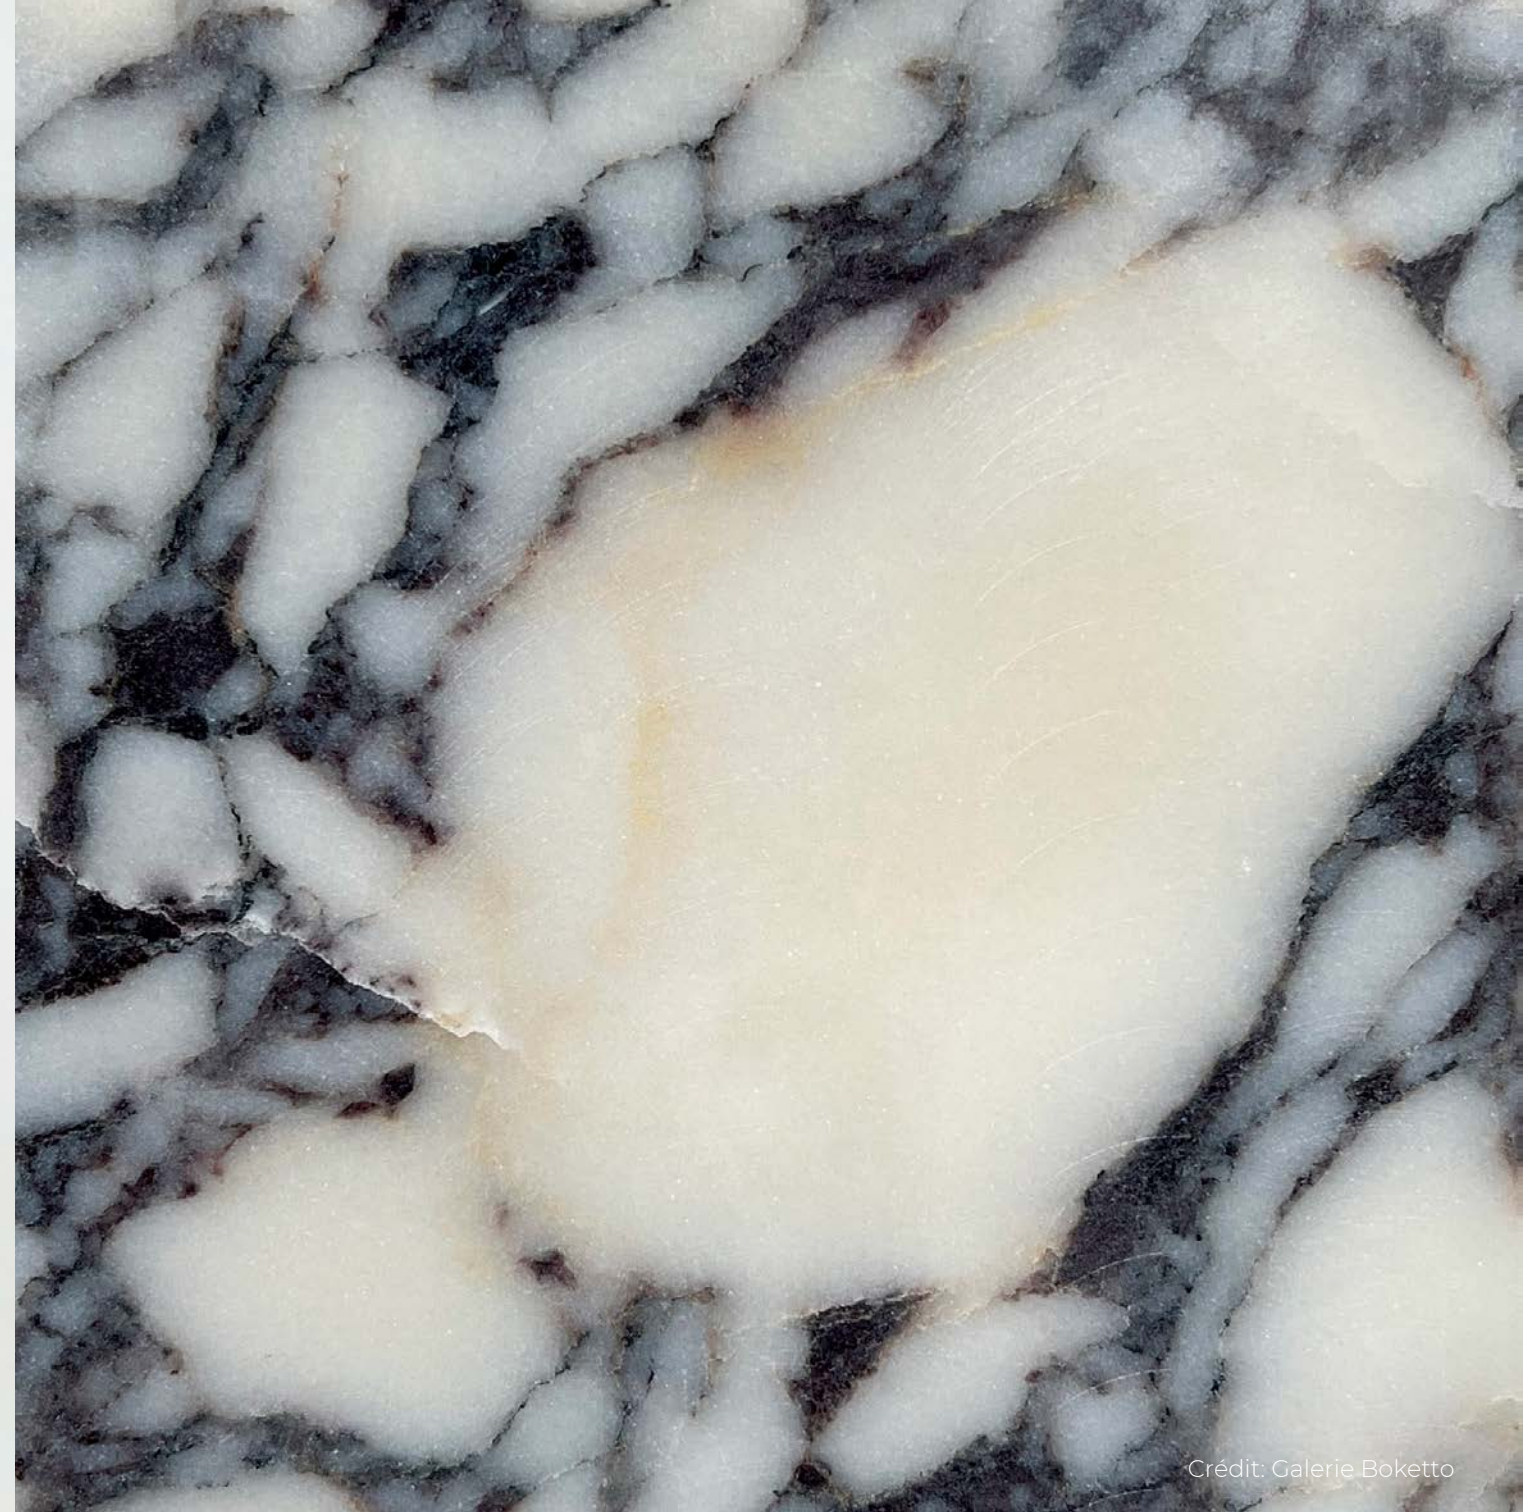

Stèle en marbre.

Stèle en marbre.

Cette stèle est en marbre naturel non traité. La structure est composée d'un bloc de marbre enclavé dans un autre. Celui-ci y est simplement glissé.

En bon état, quelques fissures et éclats visibles.

This stele is made of untreated natural marble. The structure consists of one marble block nested within another, with the former simply slid into place.

In good condition, with some visible cracks.

Dimensions :