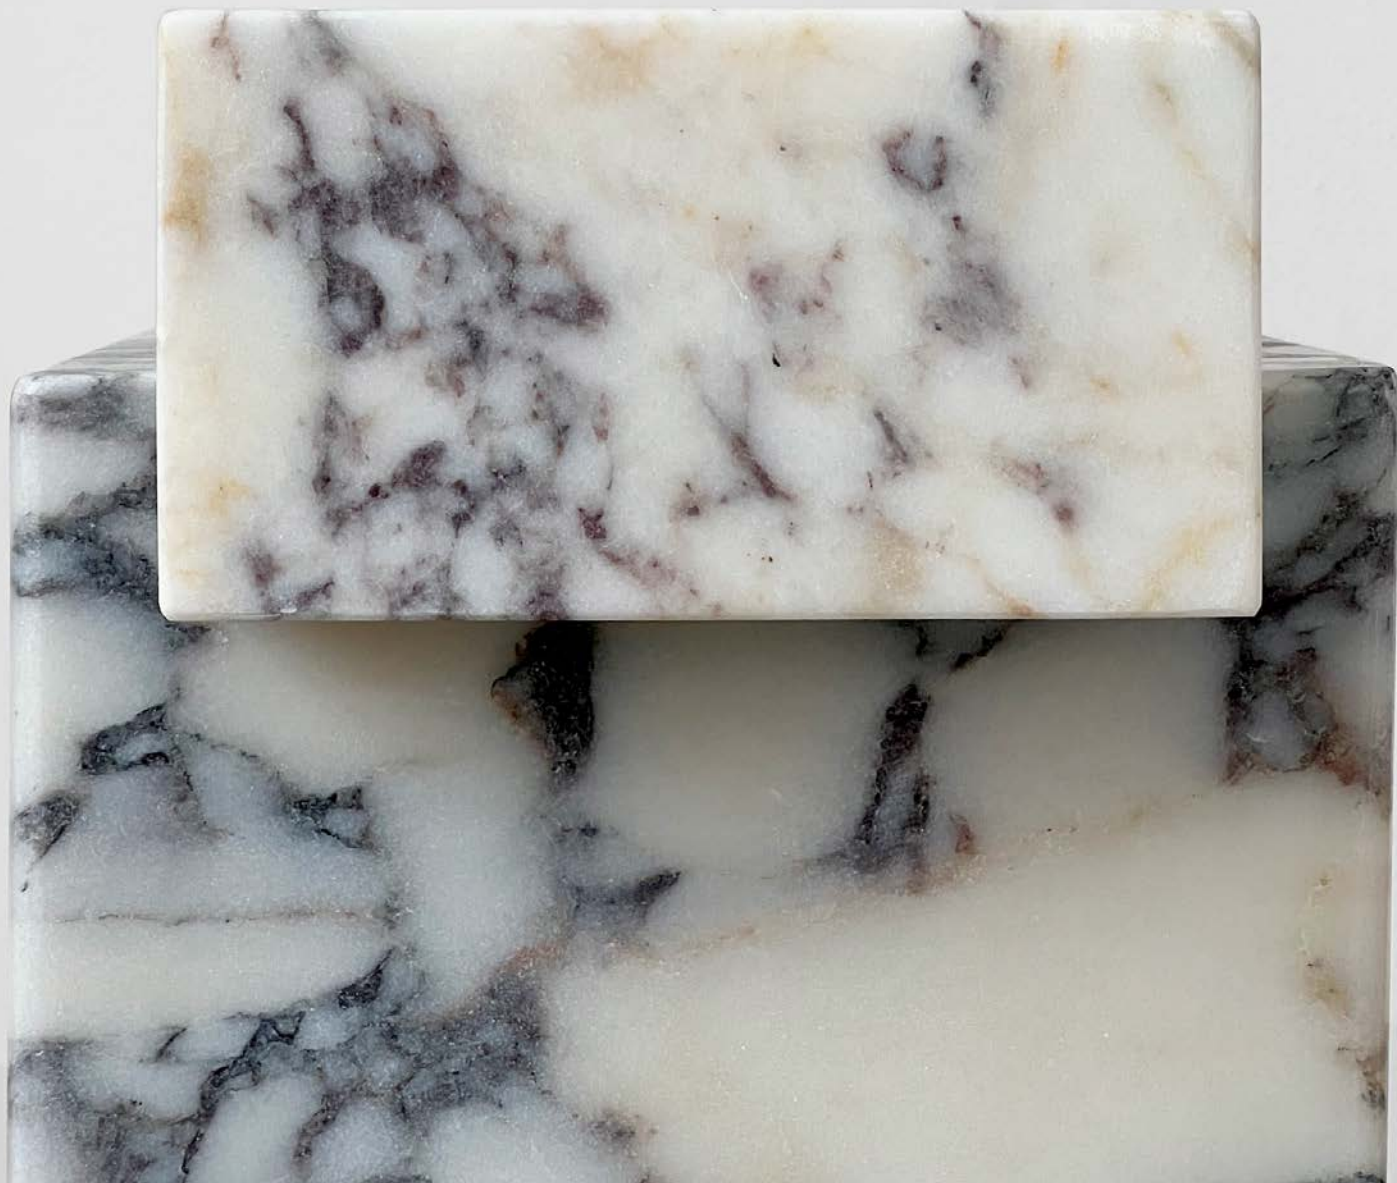

Stèle en marbre.

Stèle en marbre.

Cette stèle est en marbre naturel non traité. La structure est composée d'un bloc de marbre enclavé dans un autre. Celui-ci y est simplement glissé.

En bon état, quelques fissures et éclats visibles.

This stele is made of untreated natural marble. The structure consists of one marble block nested within another, with the former simply slid into place.

In good condition, with some visible cracks.

Dimensions :