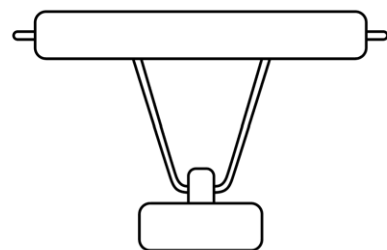

Lampe de bureau par Eileen Gray
pour Jumo, années 40.

Lampe de bureau par Eileen Gray pour Jumo, années 40.

Cette lampe de bureau a été conçue par la designer Irlandaise Eileen Gray pour l'éditeur Jumo dans les années 40. Eileen Gray est une figure majeure du design et de l'architecture du 20ème siècle. Elle commença à adhérer au mouvement Art Déco dans les années 20 puis se tourna aux idées modernes au cours des années 30. Elle réalisera du mobilier conforme aux idées modernes prônant la fonction et l'usage. Contrairement à ses confrères adhérant à ces idées, elle intégrera un aspect humain et vivant à ses créations. L'abat-jour et le pied de cette lampe sont inclinables. Elle est en métal chromé et gris.

Référence d'ampoule : Ampoule à douille (x2).

This desk lamp was designed by the Irish designer Eileen Gray for the publisher Jumo in the 40's. Eileen Gray was a major figure in the design and architecture of the 20th century. She began in the Art Deco movement in the 1920's and then turned to a more modern style during the 30's.

She produced furniture which advocated function and use. She integrated anthropomorphic aspects into her creations. The lampshade and the base of this lamp are tiltable. Silver chromed metal.

Bulb reference: Socket bulb (x2).

Dimensions :

L: 43 cm

H: 34 cm

P: 34 cm